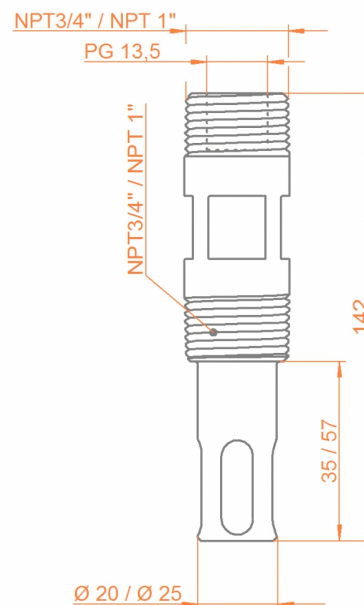

# EXstatic 340 universaler Sensorhalter

- » Austausch für US-Sensoren mit NPT-Gewinde
- » Edelstahl AISI 316L / 1.4404 / PVDF / PP
- » Dichtungen in EPDM / FPM (Viton) / FFKM (Kalrez)
- » Prozessanschlüsse in NPT 3/4" oder 1"
- » optionaler Sensor-Schutzkorb
- » bis zu 10 bar und 140 °C

EXstatic 340 ist eine statische Einbauarmatur aus Edelstahl oder Kunststoff für die feste Installation von Ø12mm/120mm-Sensoren an Tanks oder Rohrleitungen in gängige ¾" NPT oder 1" NPT Stutzen.

## Spezifikationen

|                    |                                      |
|--------------------|--------------------------------------|
| Prozessdruck:      | 0...10 bar                           |
| Prozesstemperatur: | -10...140 °C                         |
| Material:          | 1.4404 / 316L, PP oder PVDF          |
| Oberfläche:        | Ra<0,78                              |
| Dichtwerkstoff:    | EPDM, FPM (Viton) oder FFKM (Kalrez) |
| Zertifikate:       | Material, Dichtwerkstoff             |
| Ausführung:        | mit Schutzkorb / ohne Schutzkorb     |
| Prozessanschluss:  | NPT 3/4" oder NPT 1"                 |
| Sensoren:          | 120 mm Ø12 PG13,5                    |

## Abmessungen